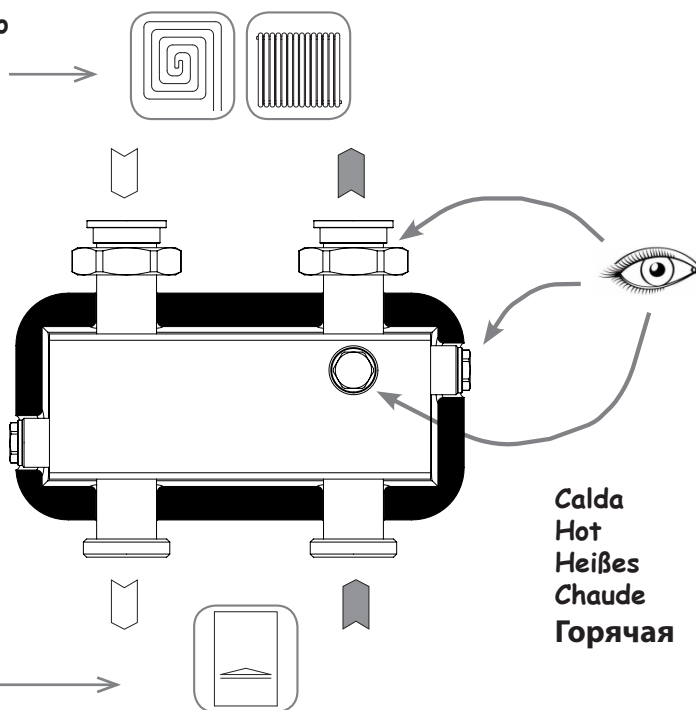

IT : Istruzioni di montaggio
 EN : Assembling instruction
 DE : Mode d'emploi
 FR : Gebrauchsanweisung
 RU : Инструкция монтажа

Cod. 21M.01

cod.21M04000001

Max 3 m³/h

Impianto di riscaldamento
Heating system
Heizsystem
Système de chauffage
Система обогрева

Caldaia
Boiler
Kessel
Chaudière
Котел

Calda
Hot
Heißes
Chaude
Горячая

Portata / Flow / Durchfluss /
Débit / Расход

Portata / Flow / Durchfluss /
Débit / Расход

Portata / Flow / Durchfluss /
Débit / Расход